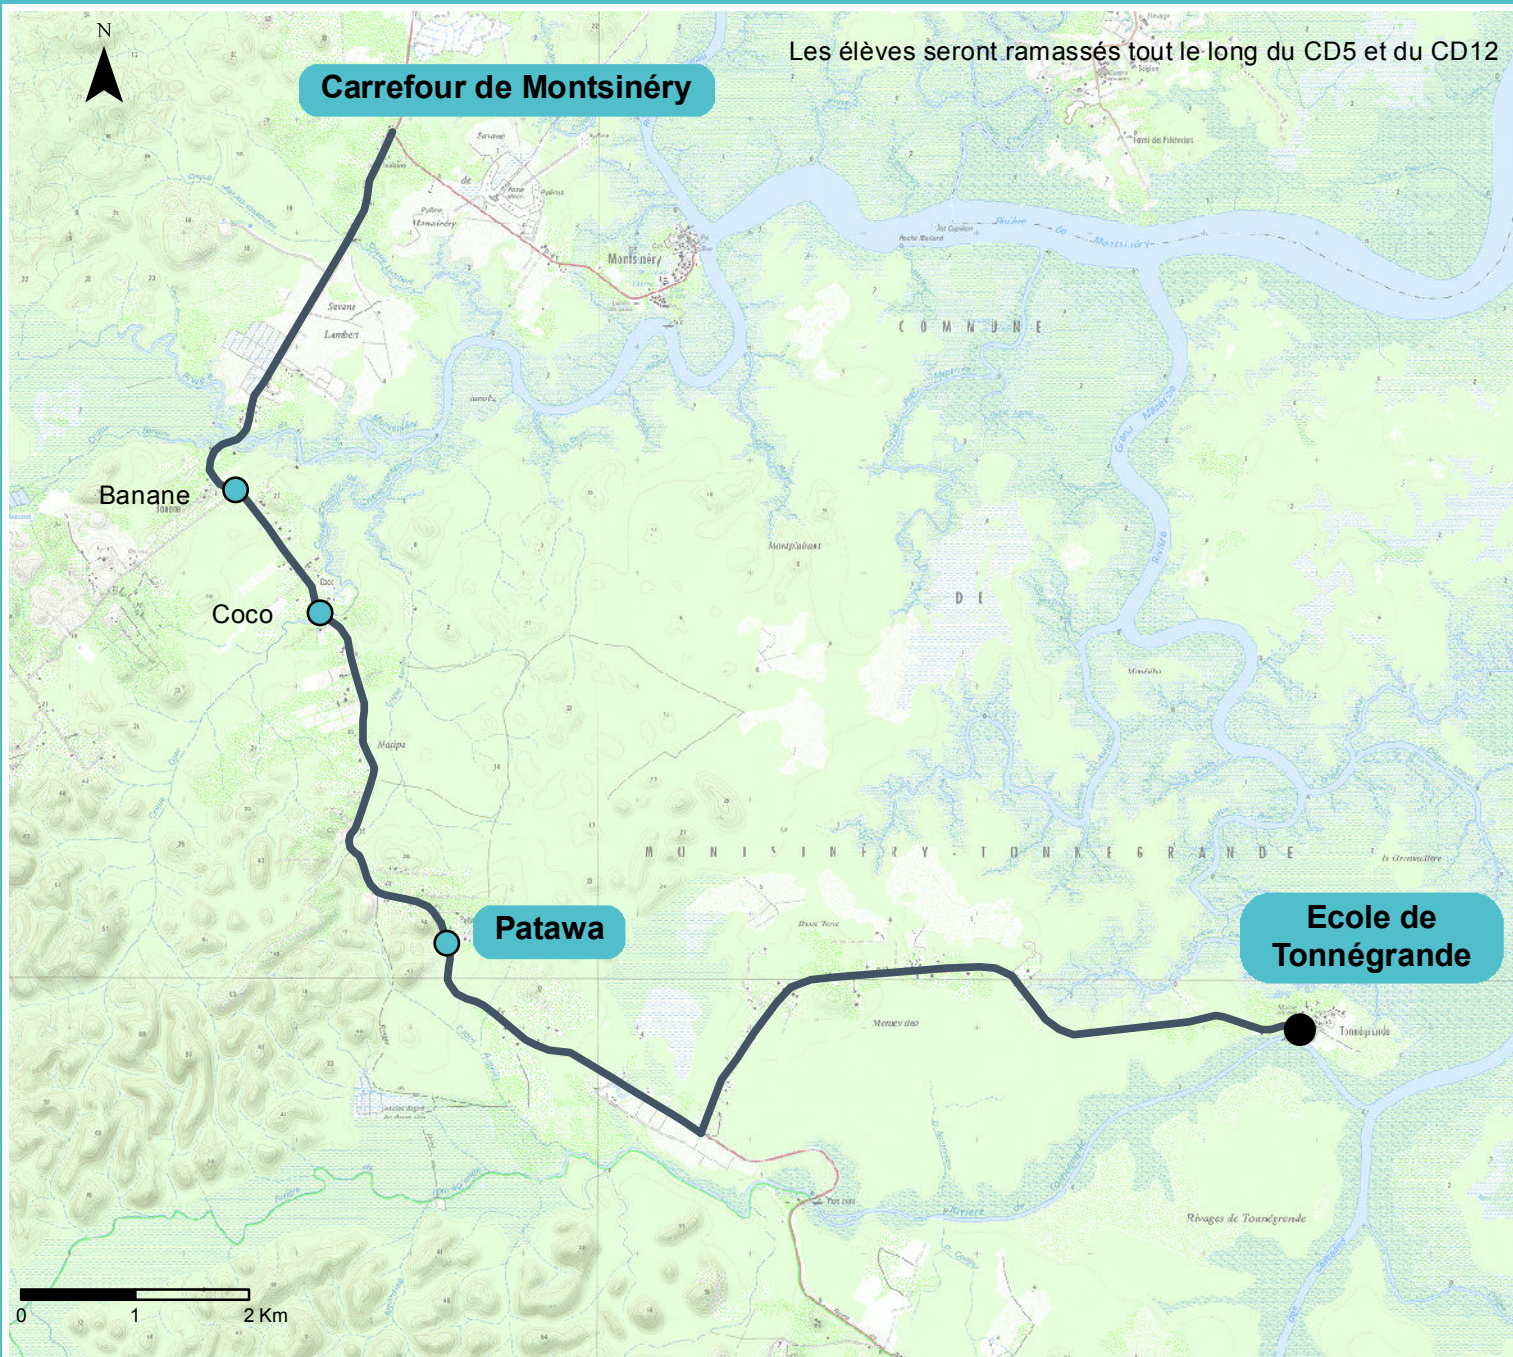

Plan de Ligne MT-1B

Les élèves seront ramassés tout le long du CD5 et du CD12

Légende :

 Points d'arrêt

 Itinéraire ligne

Distance : 36 km A/R

**Départ : Carrefour de
Montsinéry**

Arrivée : Tonnégrande

Etablissements desservis :
- Ecole primaire et maternelle
de Tonnégrande

Date : 15/03/2017

Mail : transport@cacl-guyane.fr

Réalisation : AGAMi SARL

Fond : SCAN25 IGN