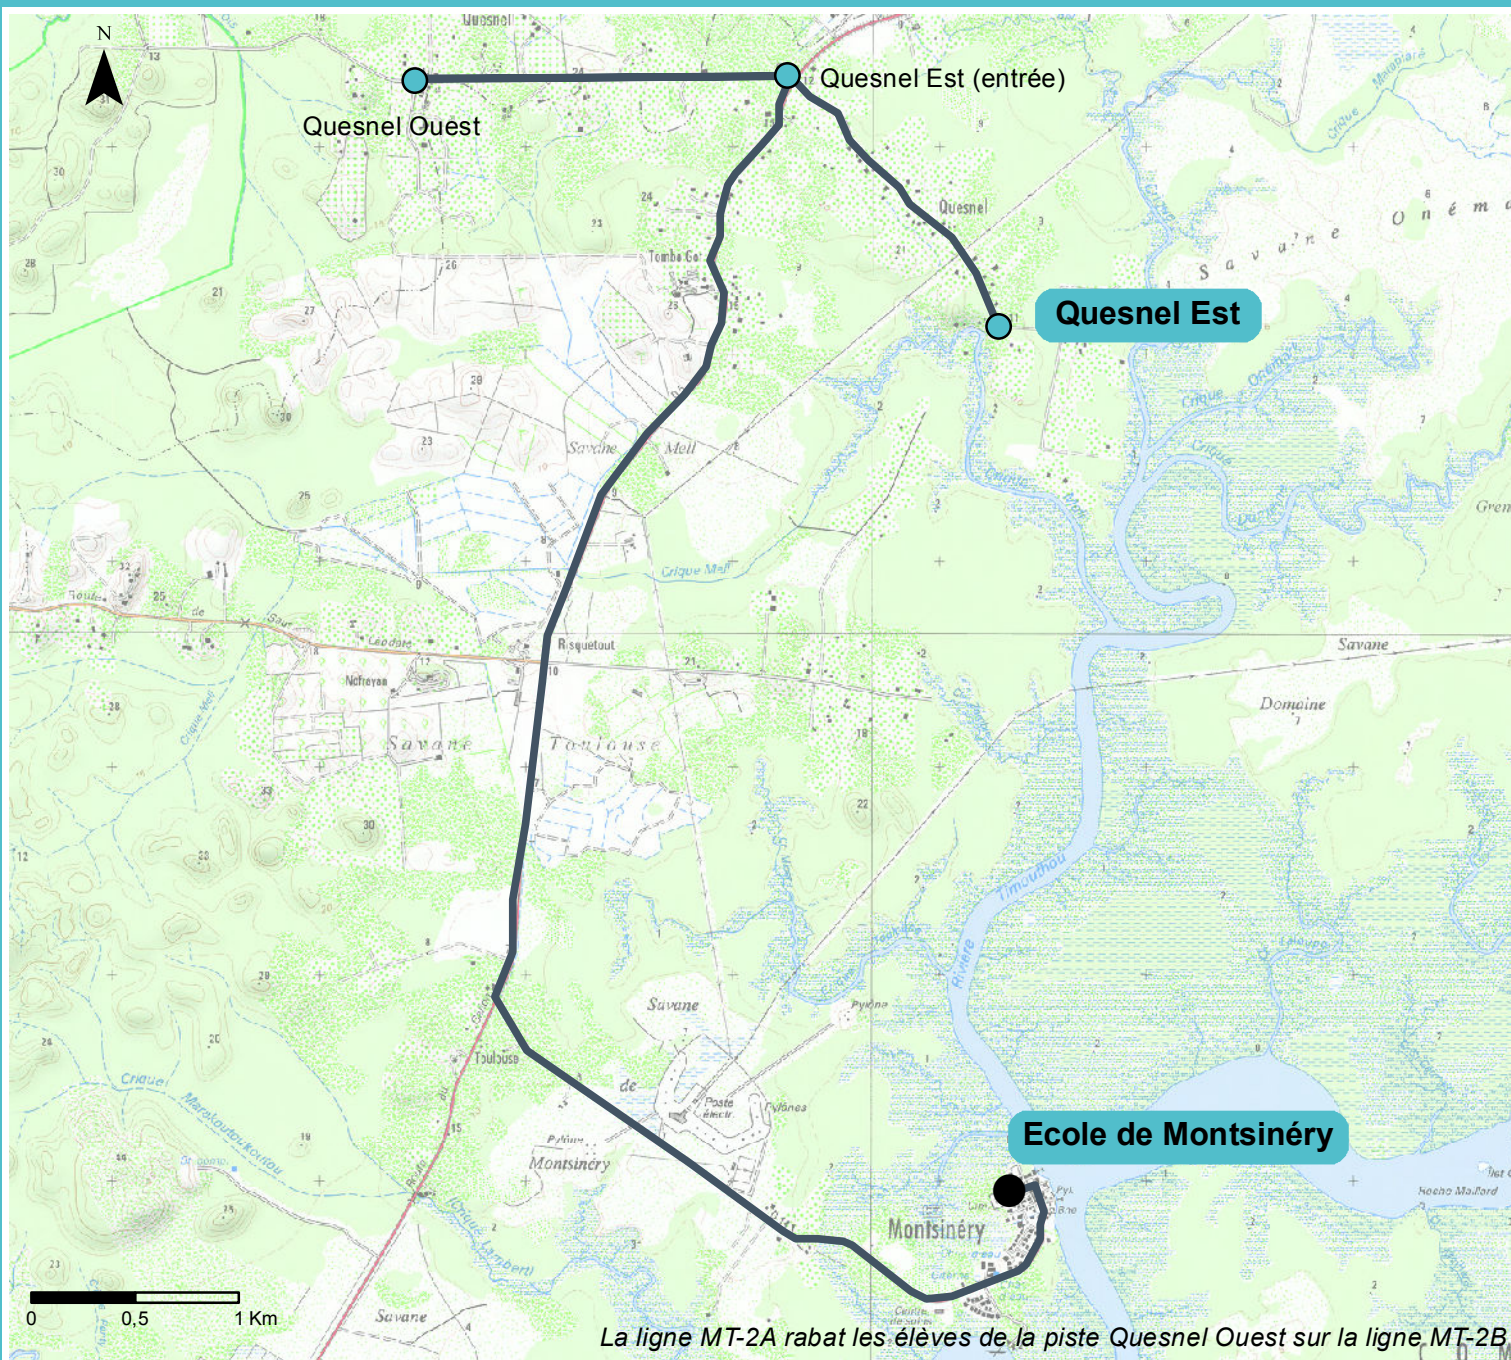

Plan de Ligne MT-2A

Légende :

● Points d'arrêt

— Itinéraire ligne

Distance : 29 km A/R

Départ : Quesnel ouest

Arrivée : Ecoles Montsinéry

Etablissements desservis :

- Ecole primaire et maternelle de Montsinéry

Date : 15/03/2017

Mail : transport@cacl-guyane.fr

Réalisation : AGAMi SARL

Fond : SCAN25 IGN