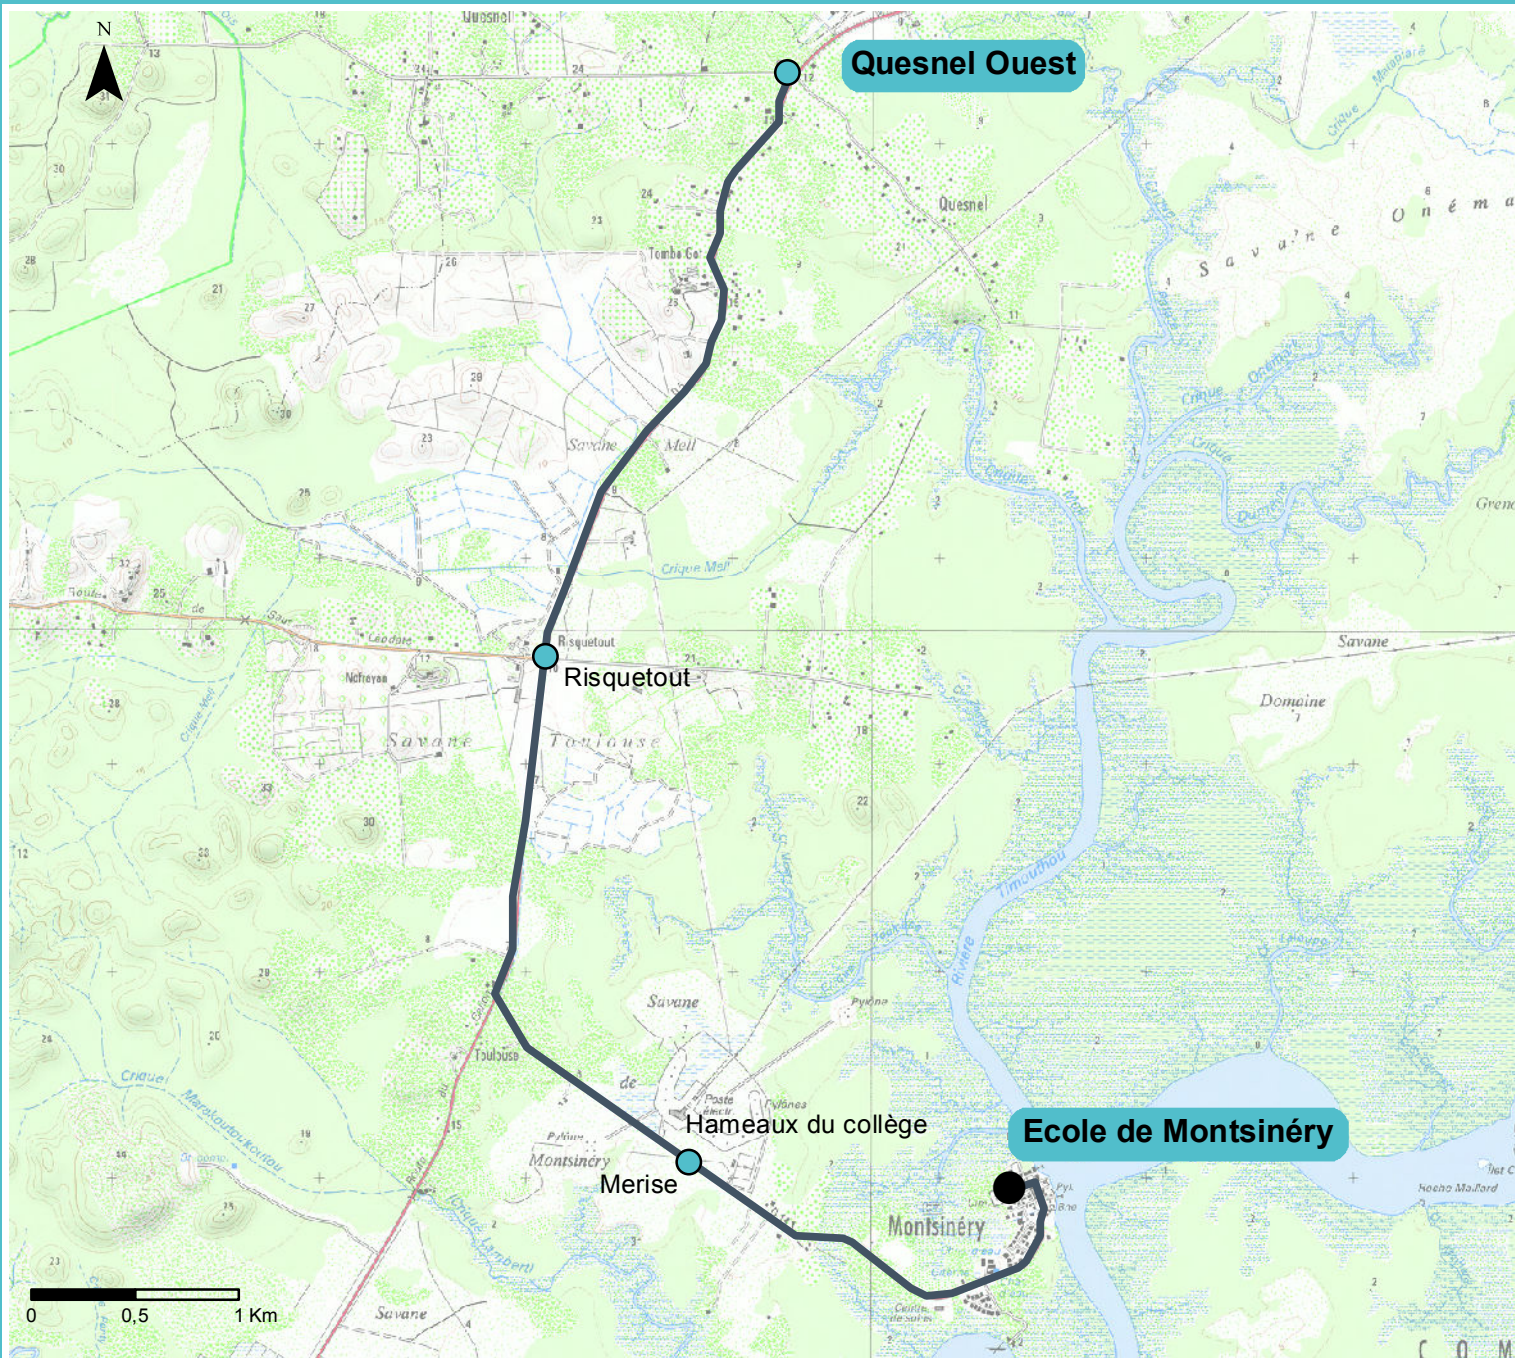

Plan de Ligne MT-2B

Légende :

● Points d'arrêt

— Itinéraire ligne

Distance : 17 km A/R

Départ : Quesnel Ouest

Arrivée : Ecoles Montsinéry

Etablissements desservis :