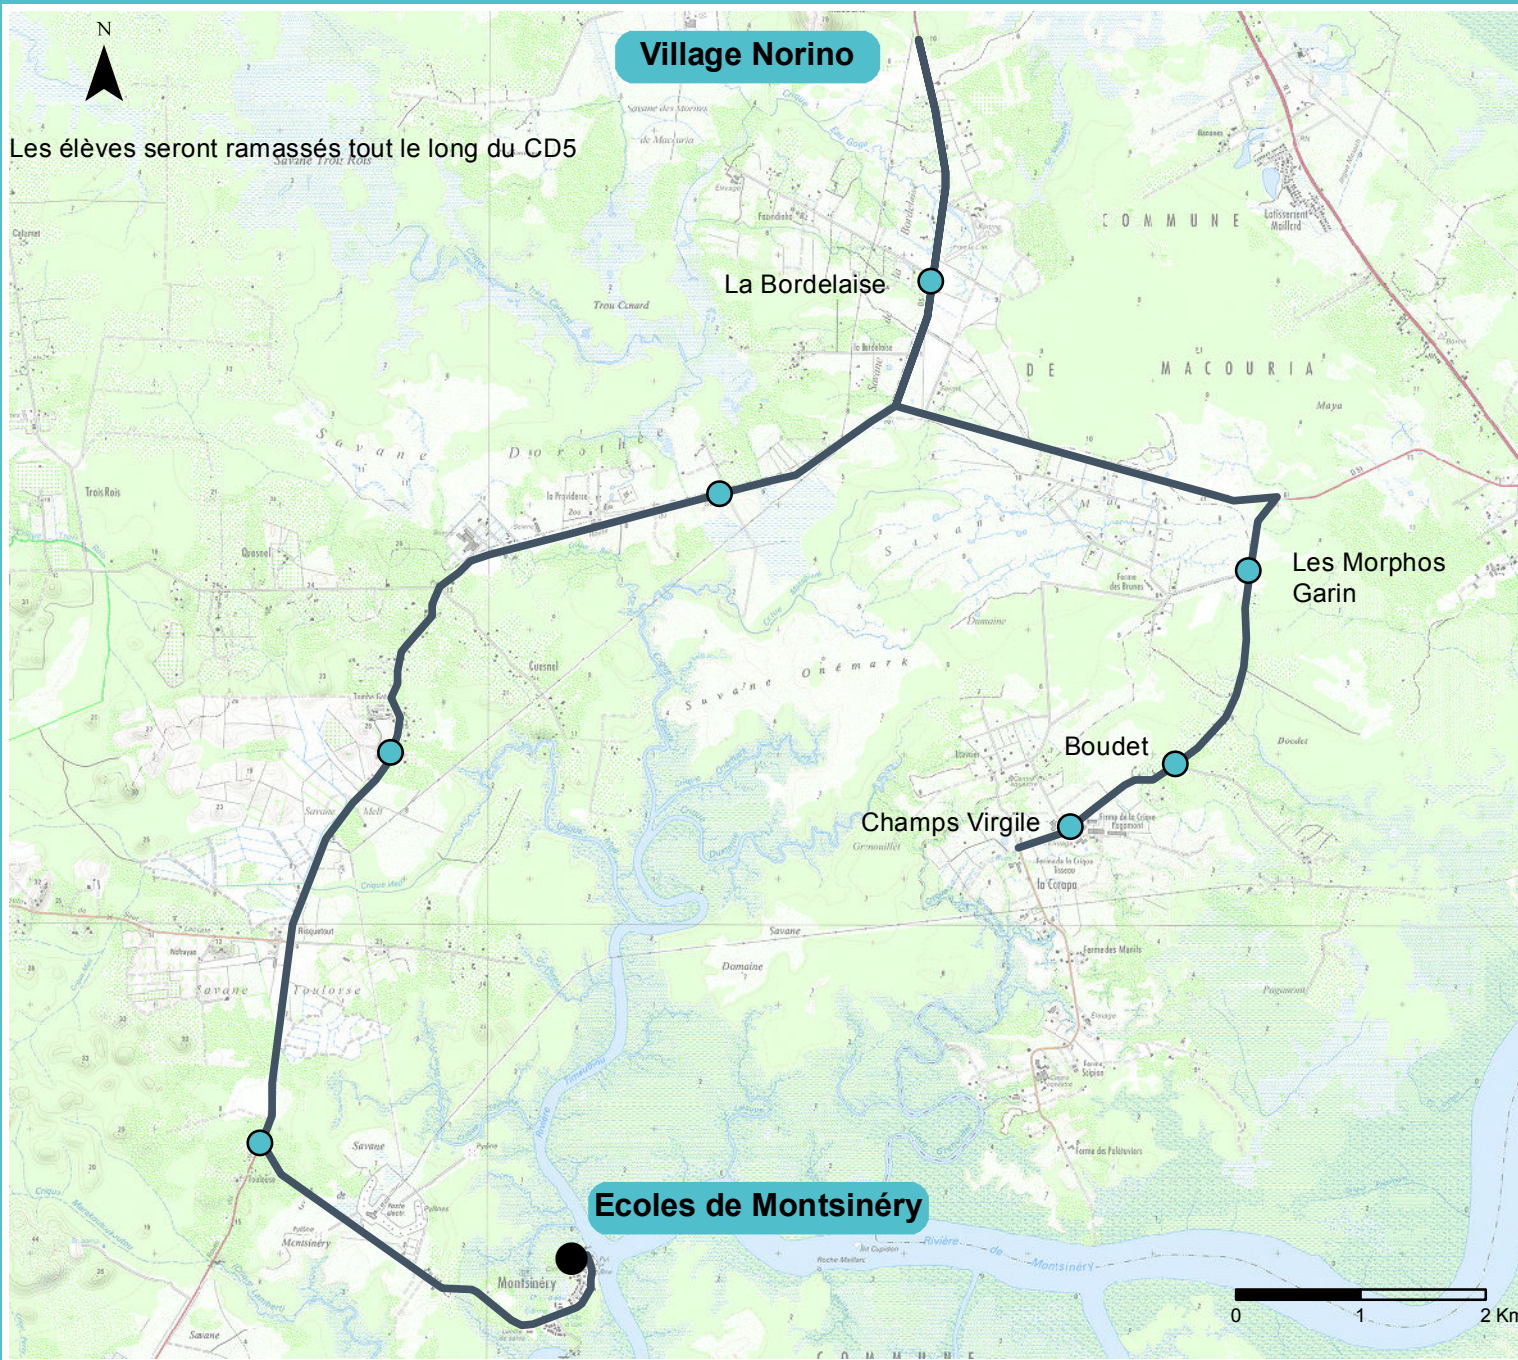

# Plan de Ligne MT-3A

Les élèves seront ramassés tout le long du CD5

Villages Norino

La Bordelaise

Les Morphos  
Garin

Boudet

Champs Virgile

Ecoles de Montsinéry

## Légende :

● Points d'arrêt

— Itinéraire ligne

**Distance : 25 km A/R**

**Départ : Champs Virgiles**

**Arrivée : Ecoles Montsinéry**

Etablissements desservis :  
- Ecoles primaire et maternelle  
de Montsinéry