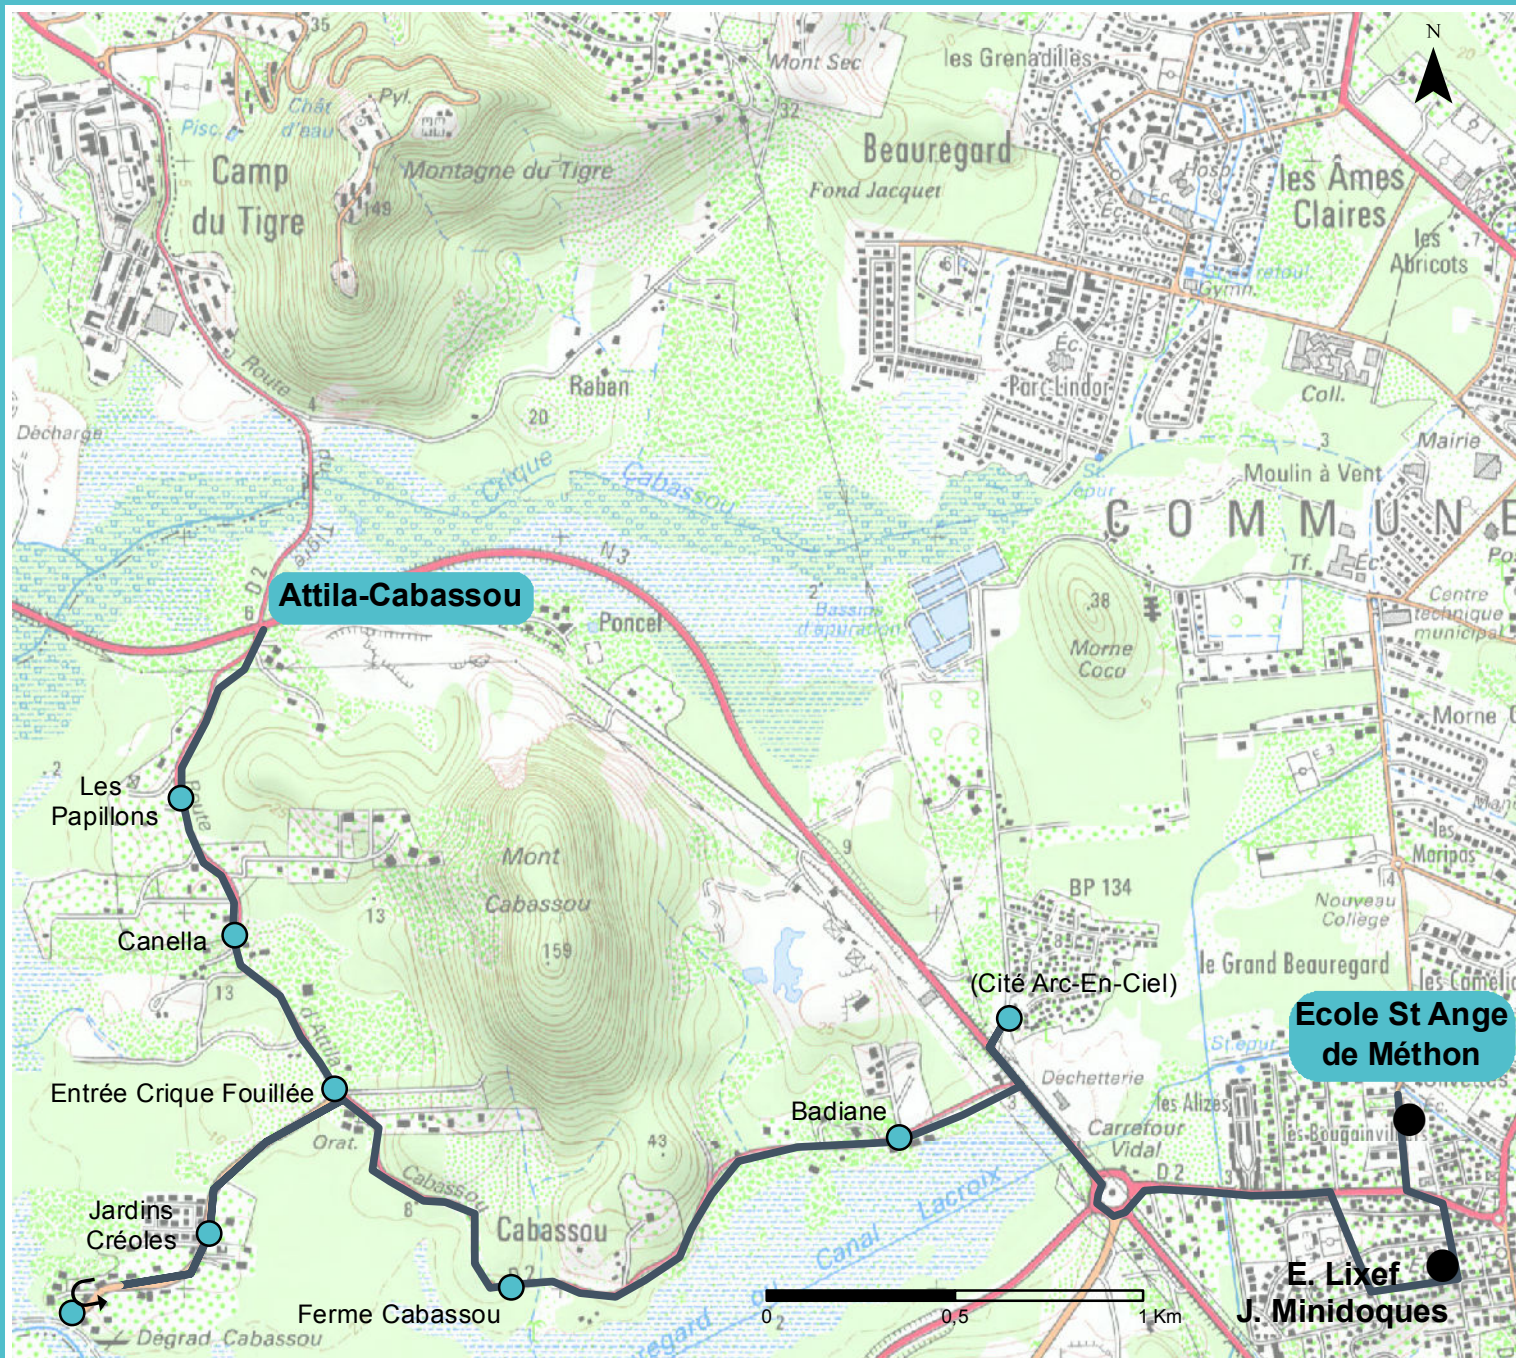

# Plan de Ligne RM-1A

## Légende :

-  Points d'arrêt
-  Itinéraire ligne

**Distance : 18 km A/R**

**Départ : Attila-Cabassou**

**Arrivée : Ecole St Ange de  
Méthon**

Etablissements desservis :

- Ecole Jules Minidoques
- Ecole Elvina Lixef
- Ecole St Ange de Méthon