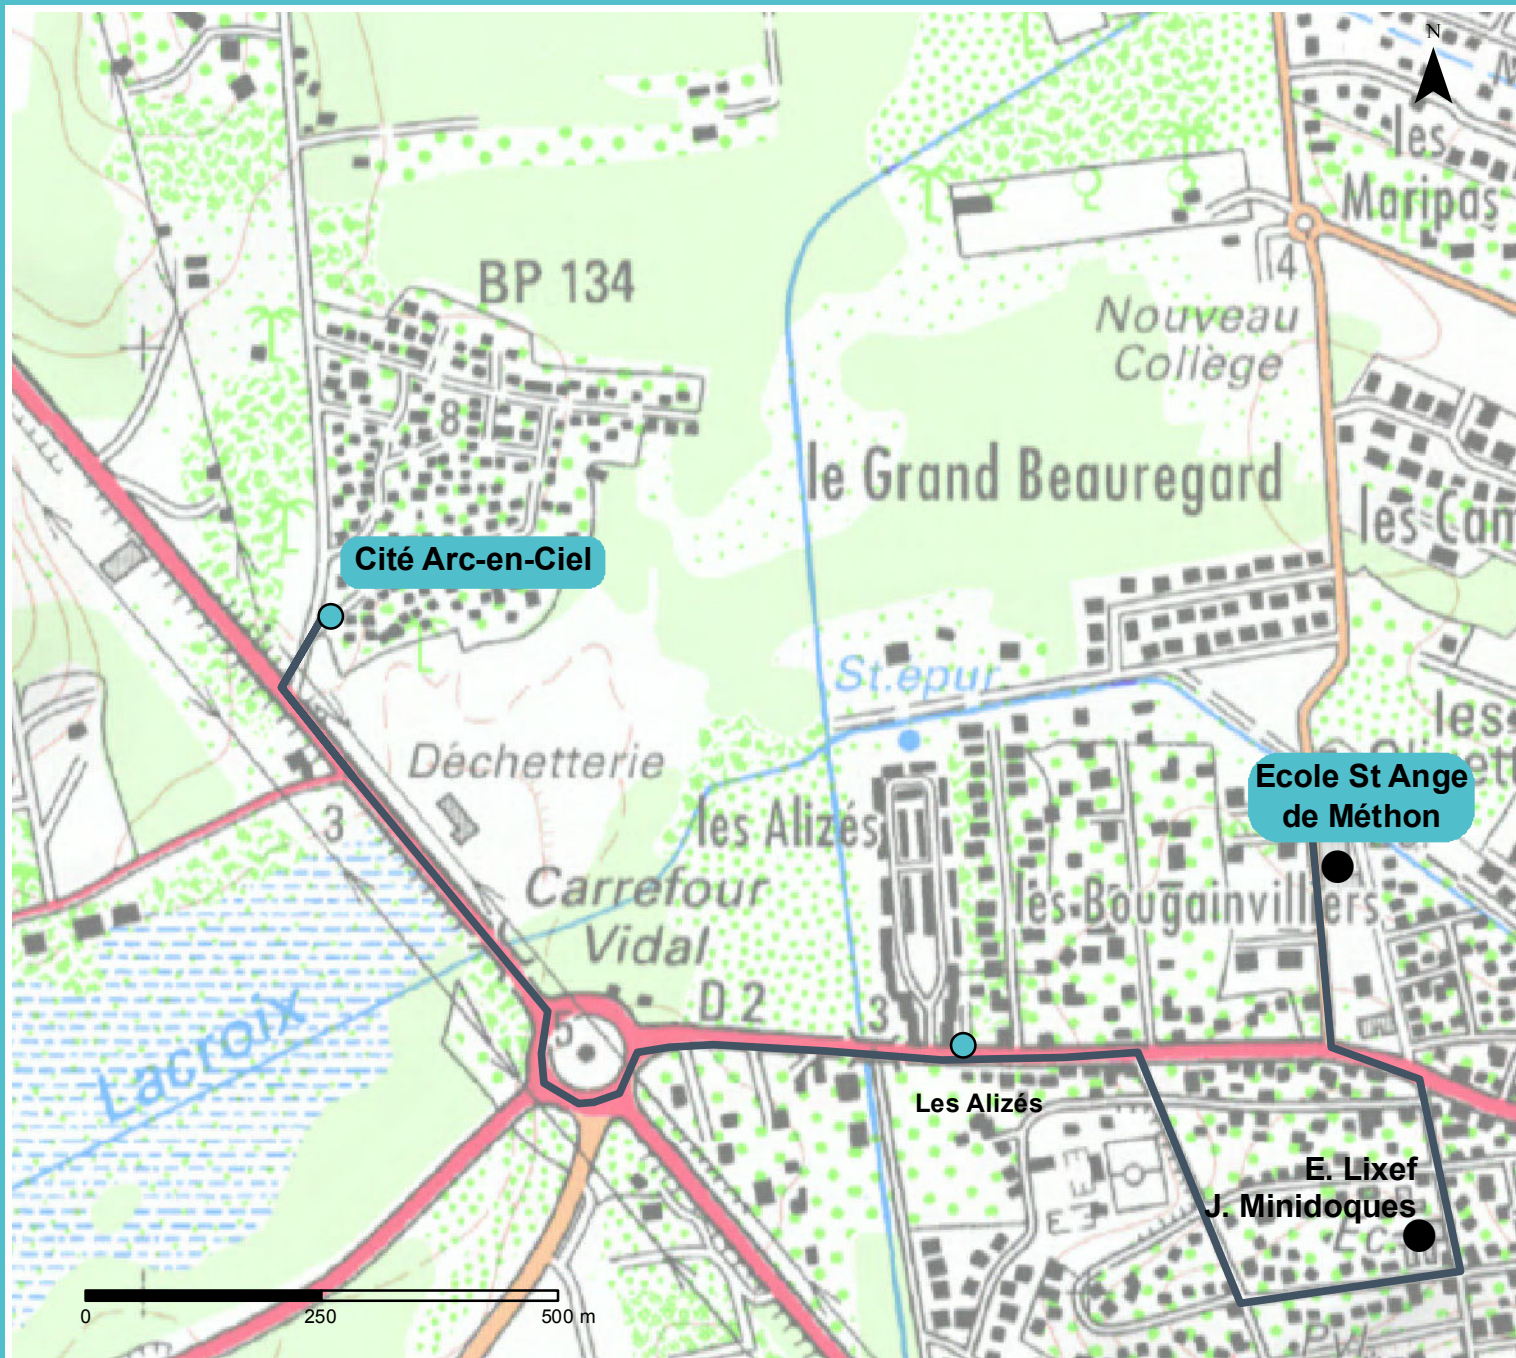

Plan de Ligne RM-2A

Légende :

● Points d'arrêt

— Itinéraire ligne

Distance : 6 km A/R

Départ : Badiane

**Arrivée : Ecole St Ange de
Méthon**

Etablissements desservis :

- Ecole Jules Minidoques
- Ecole Elvina Lixef
- Ecole St Ange de Méthon

Date : 15/03/2017

Mail : transport@cacl-guyane.fr

Réalisation : AGAMi SARL

Fond : SCAN25 IGN