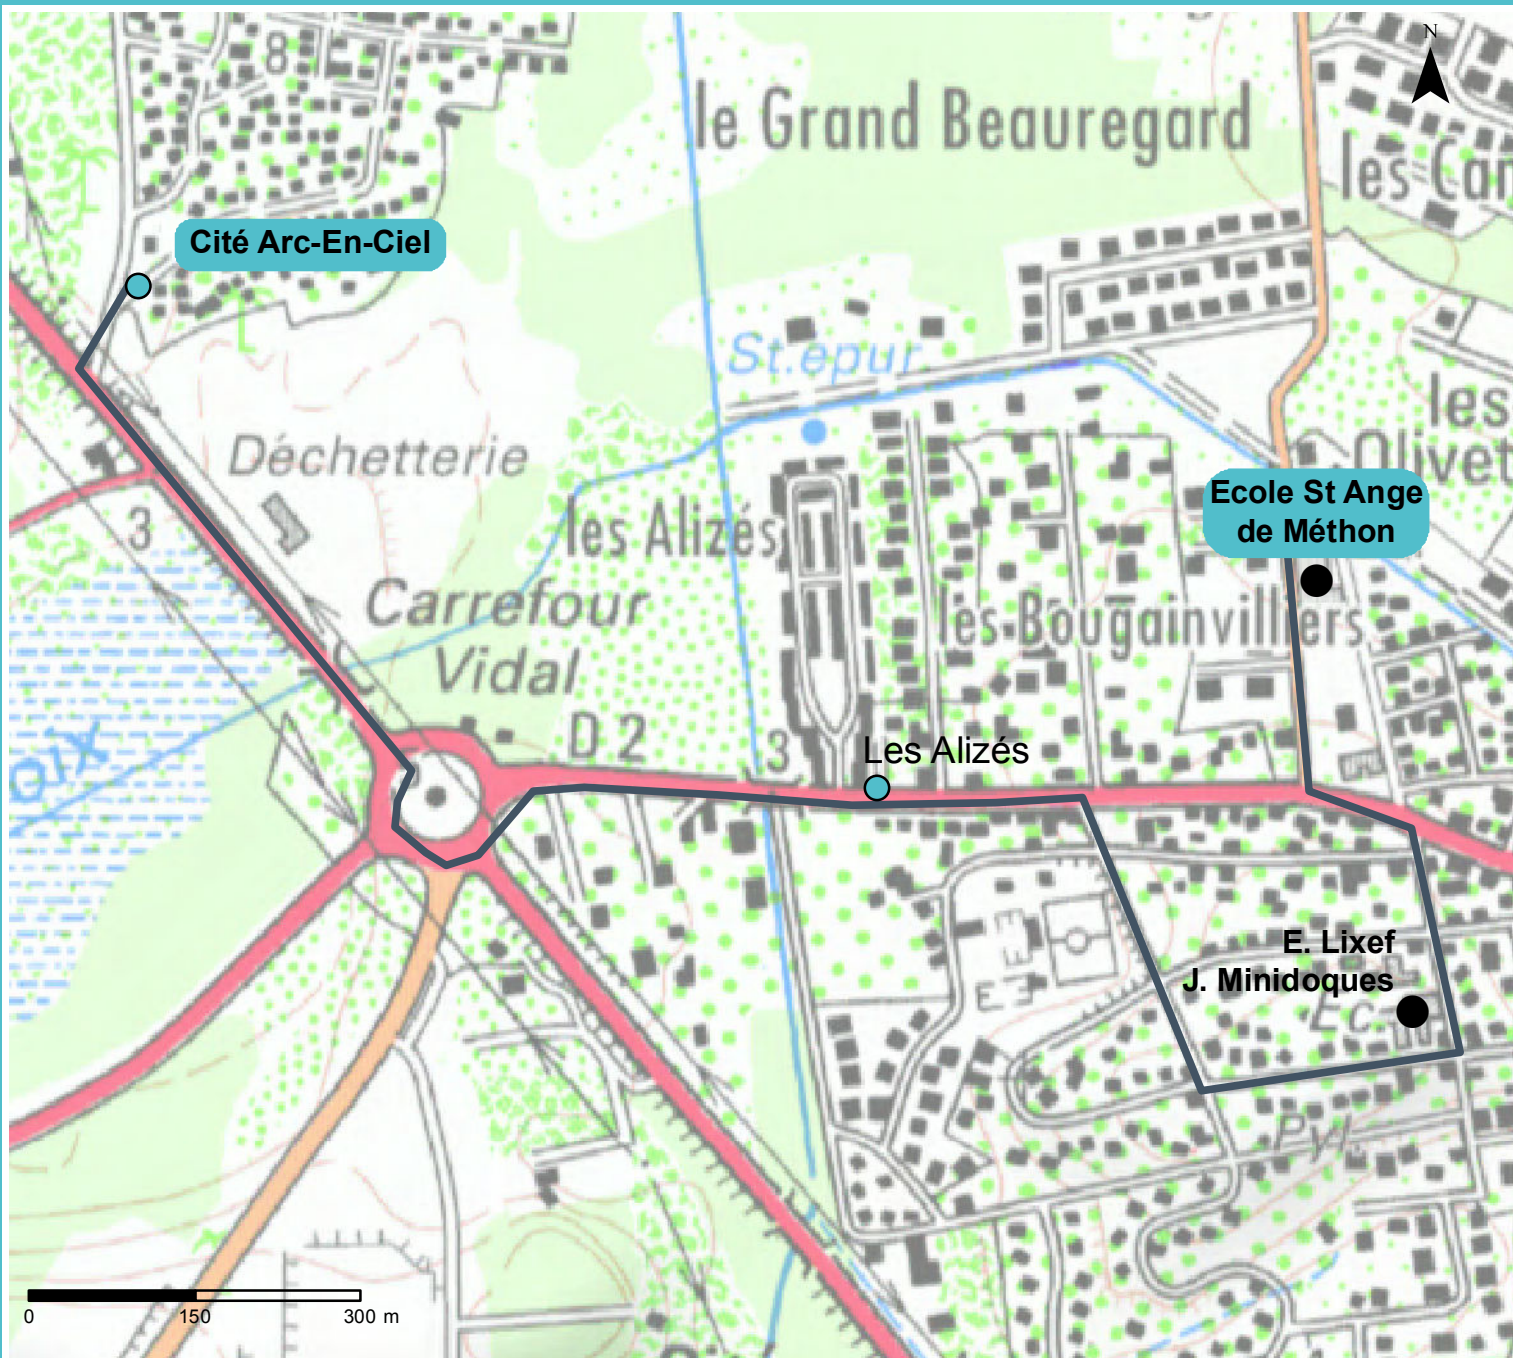

Plan de Ligne RM-2B

Légende :

● Points d'arrêt

— Itinéraire ligne

Distance : 6 km A/R

Départ : Cité Arc-En-Ciel

**Arrivée : Ecole St Ange de
Méthon**

Etablissements desservis :

- Ecole Jules Minidoques
- Ecole Elvina Lixef
- Ecole St Ange de Méthon

Date : 15/03/2017

Mail : transport@cacl-guyane.fr

Réalisation : AGAMi SARL

Fond : SCAN25 IGN