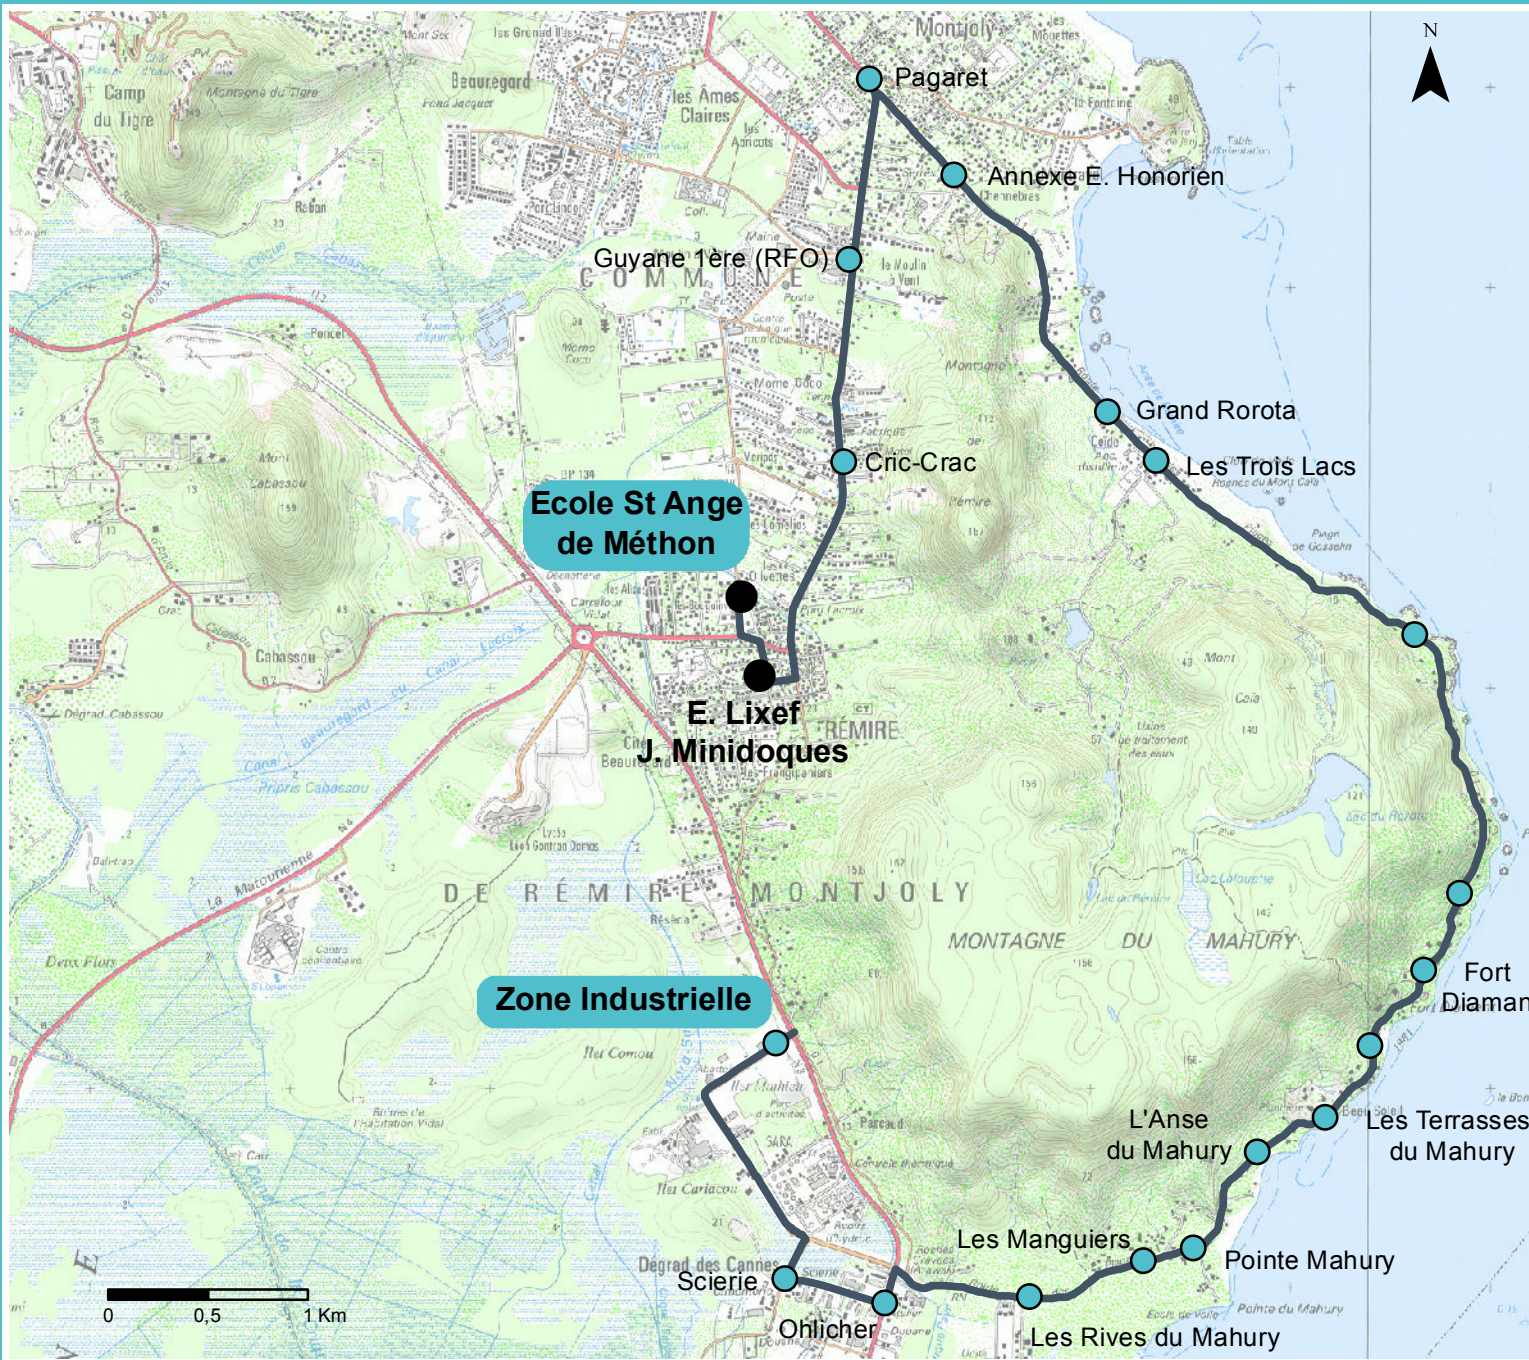

Plan de Ligne RM-4A

Légende :

- Points d'arrêt
- Itinéraire ligne

Distance : 32 km A/R
Départ : ZI DDC
Arrivée : Ecole St Ange de Méthon

- Etablissements desservis :
- Ecole Jules Minidoques
 - Ecole Elvina Lixef
 - Ecole St Ange de Méthon