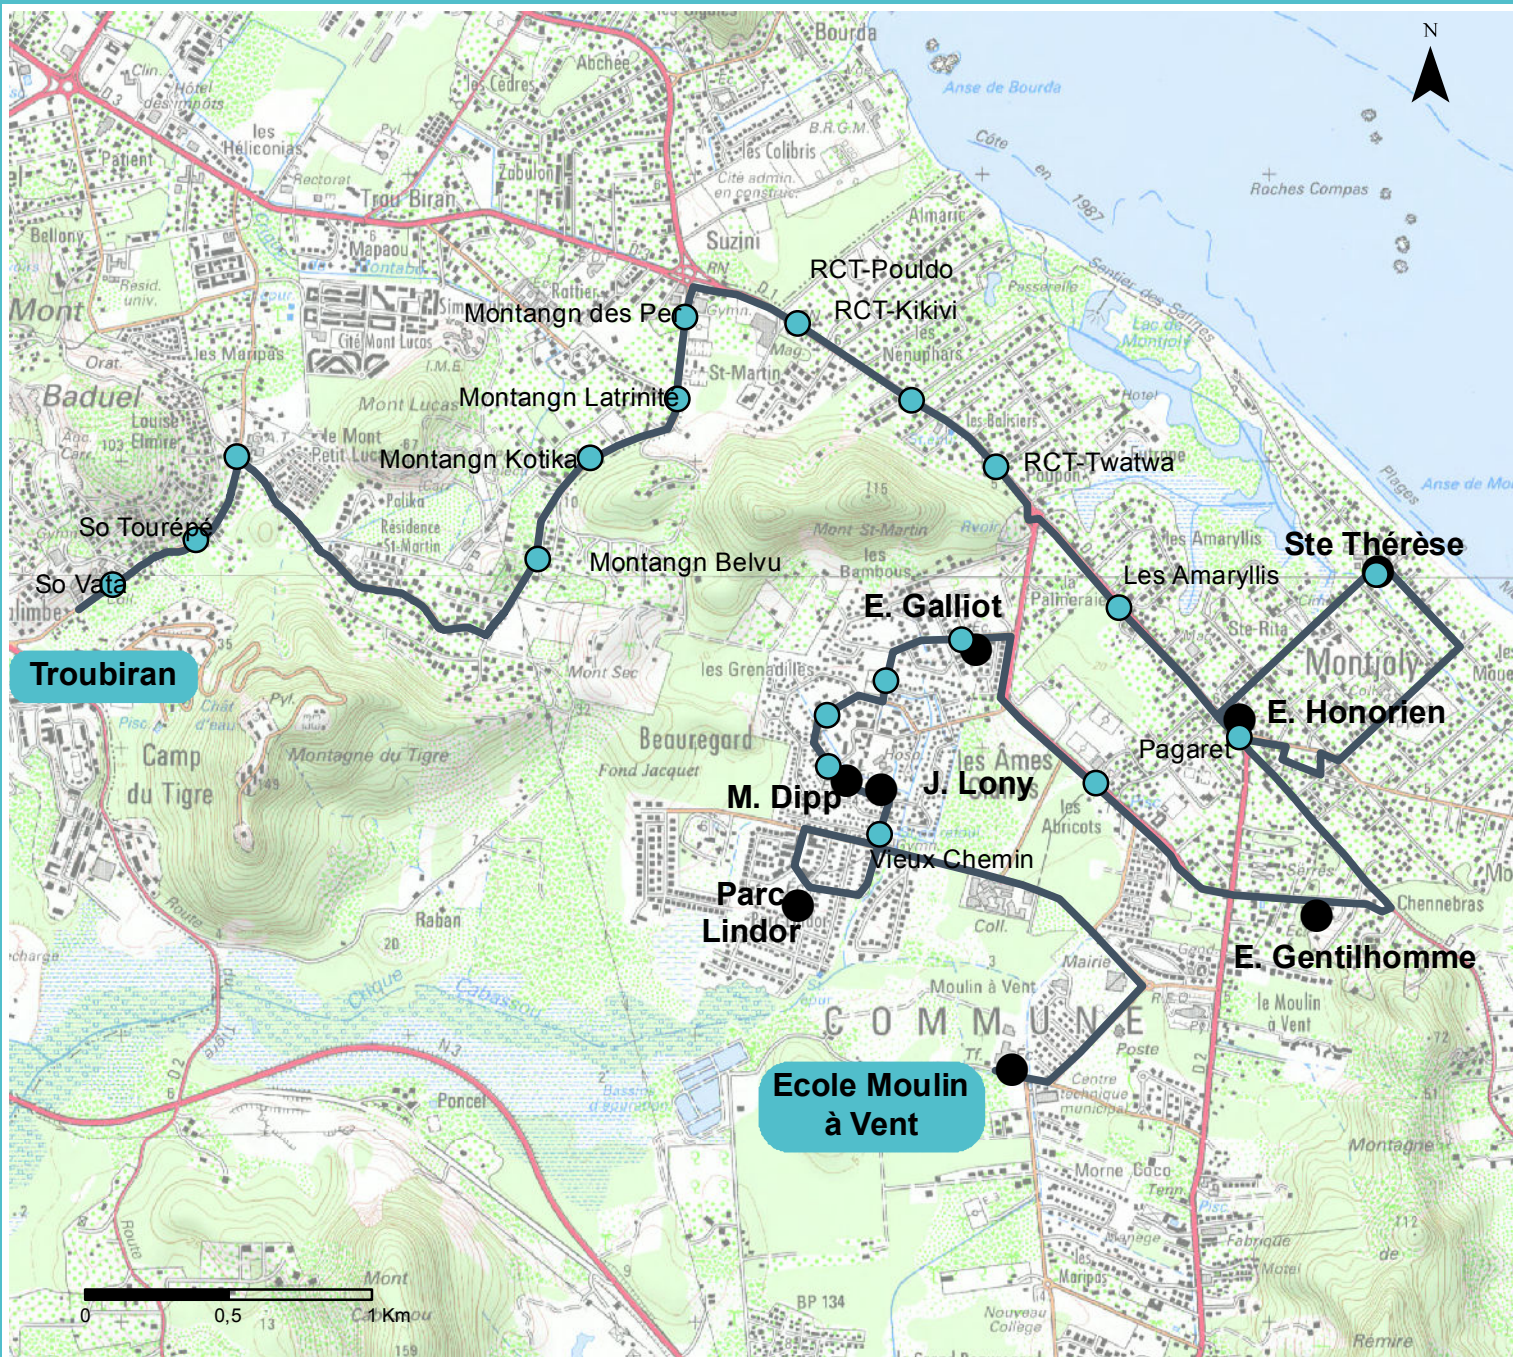

# Plan de Ligne RM-5A

## Légende :

-  Points d'arrêt
-  Itinéraire ligne

**Distance : 31 km A/R**

**Départ : Troubiran**

**Arrivée : Ecole Moulin  
à Vent**

Etablissements desservis :

- Ecole Ste Thérèse
- Ecole E. Honorien
- Ecole E. Gentilhomme
- Ecole E. Galliot
- Ecole J. Lony
- Ecole M. Dipp
- Ecole Parc Lindor
- Ecole Moulin à Vent