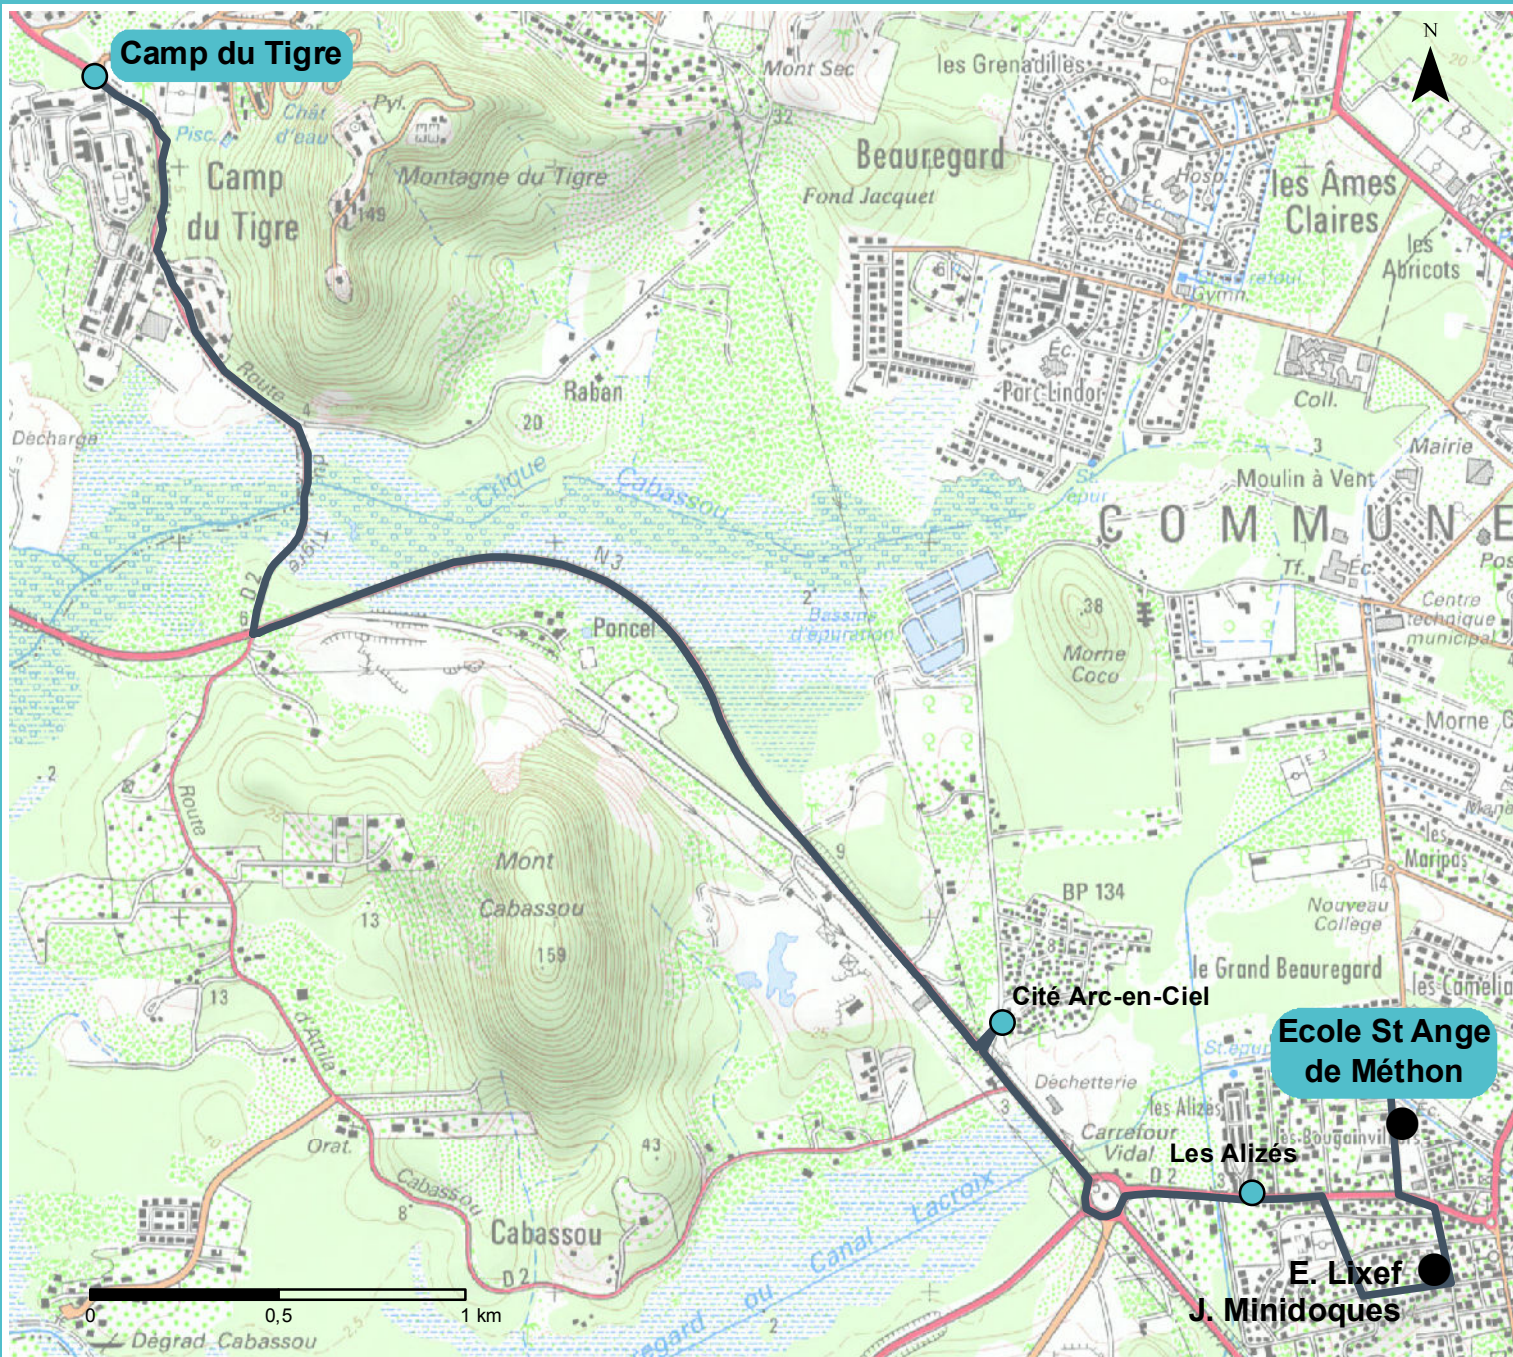

Plan de Ligne RM-6A

Légende :

- Points d'arrêt
- Itinéraire ligne

Distance : 14 km A/R

Départ : Camp du Tigre

Arrivée : Ecole St Ange de Méthon

Etablissements desservis :
- Ecole Jules Minidoques
- Ecole Elvina Lixef
- Ecole St Ange de Méthon

Date : 15/03/2017
Mail : transport@cacl-guyane.fr
Réalisation : AGAMi SARL
Fond : SCAN25 IGN