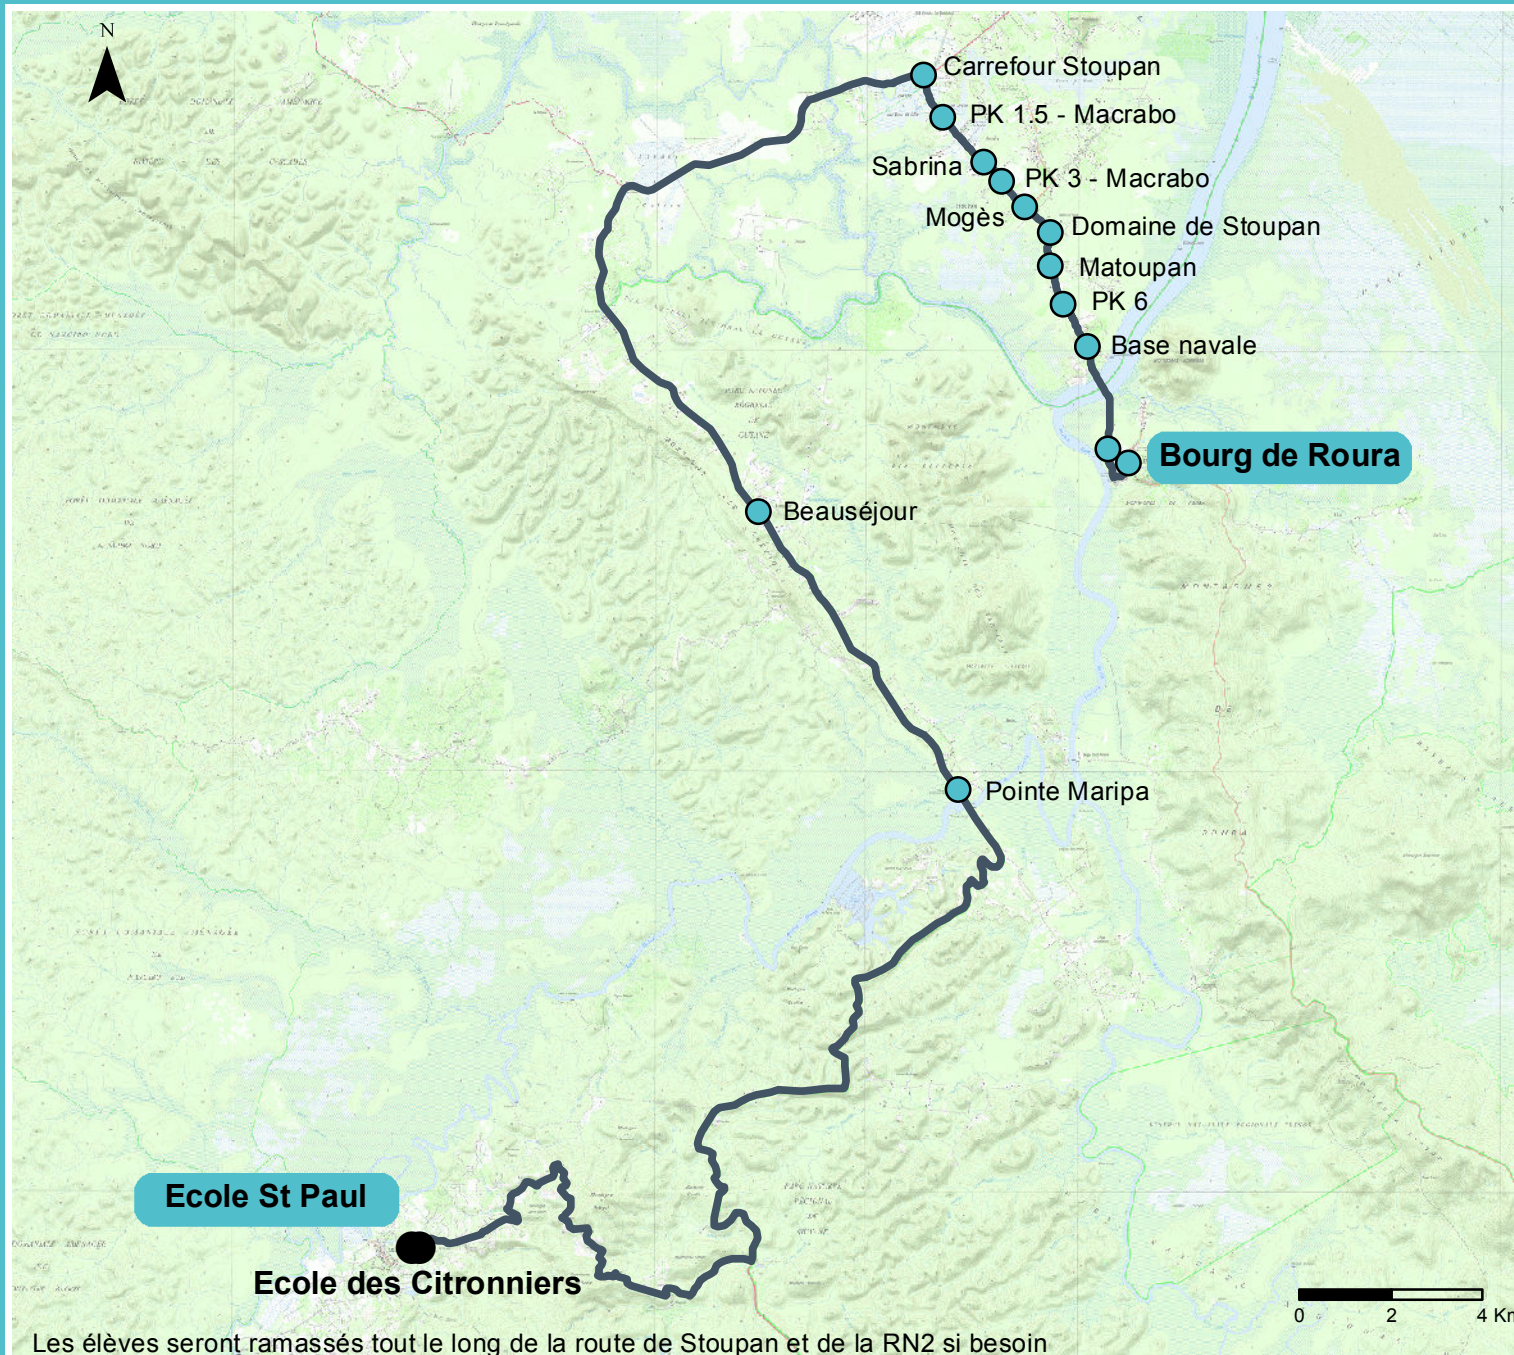

Plan de Ligne ROU-1A

Légende :

● Points d'arrêt

— Itinéraire ligne

Distance : 131 km A/R

Départ : Bourg de Roura

Arrivée : Ecole Saint Paul

Etablissements desservis :