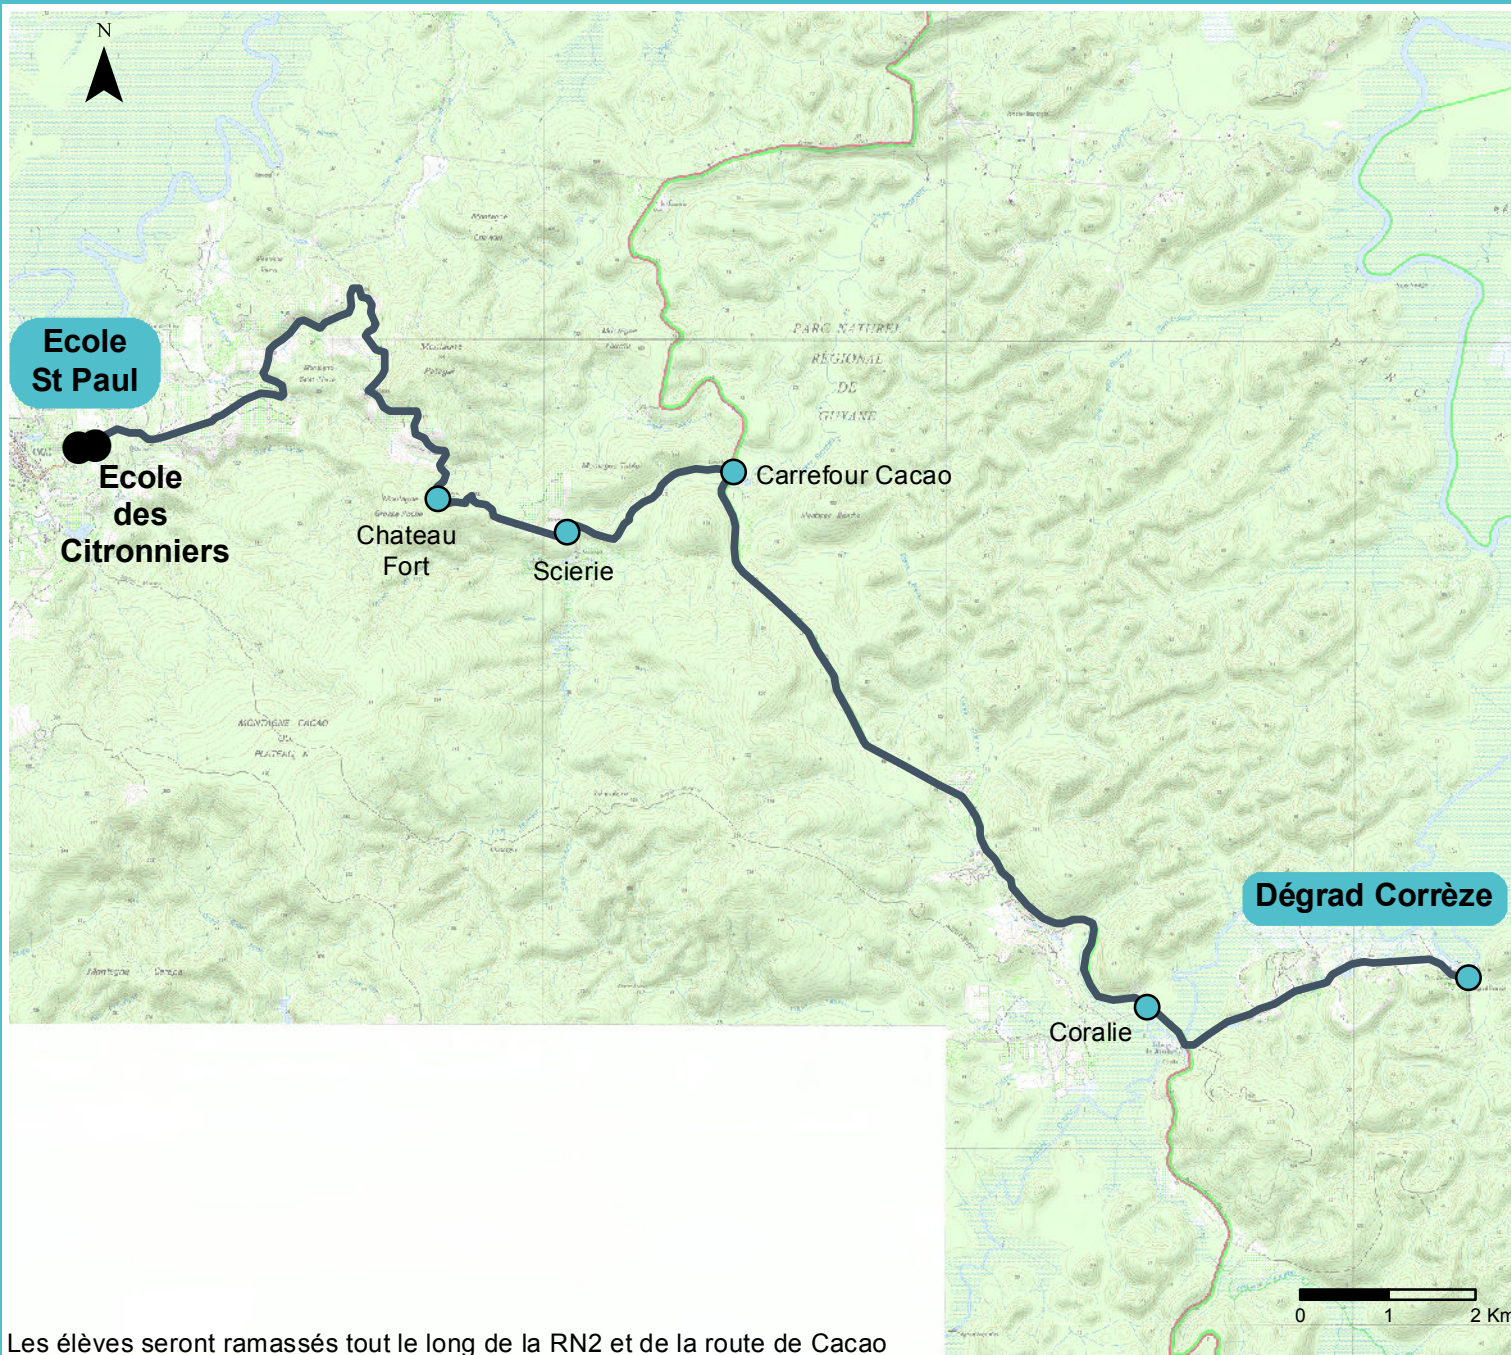

Plan de Ligne ROU-2A

Légende :

● Points d'arrêt

— Itinéraire ligne

Distance : 51 km A/R

Départ : Dégrad Corrèze

Arrivée : Ecole Saint Paul

Etablissements desservis :

- Ecole des Citronniers
- Ecole privée Saint Paul

Date : 15/03/2017

Mail : transport@cacl-guyane.fr

Réalisation : AGAMi SARL

Fond : SCAN25 IGN

Les élèves seront ramassés tout le long de la RN2 et de la route de Cacao